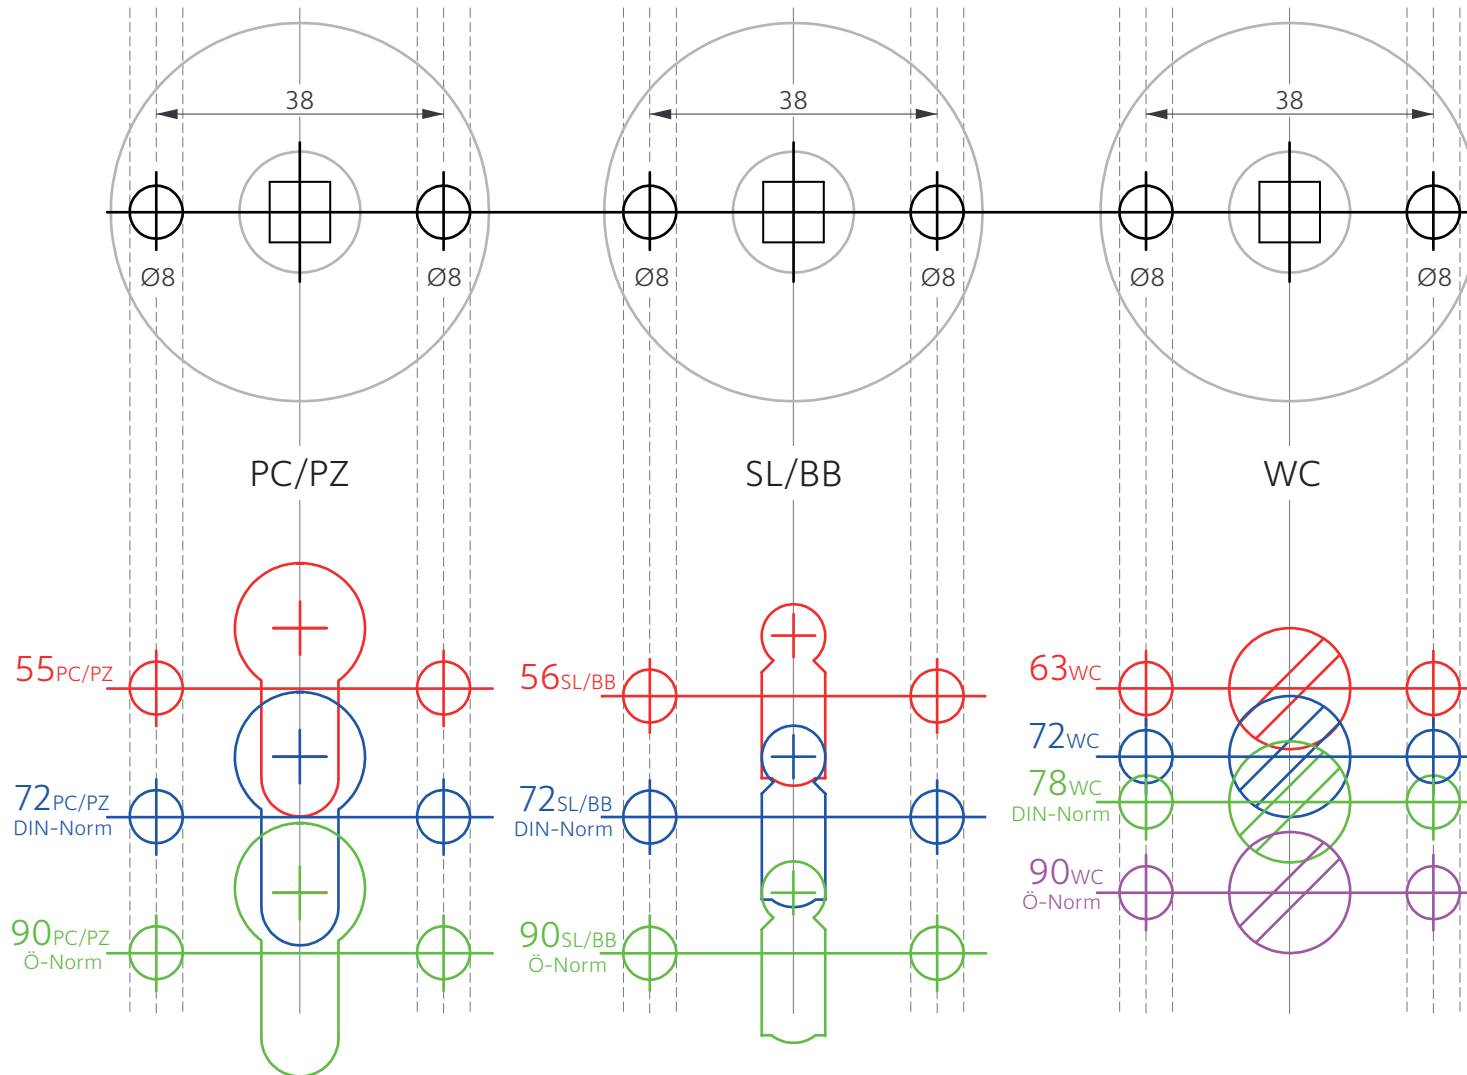

UNIVERSEEL BOORSJABLOON

Deurkruk op rozet

Schaal controle

Plaats bankpas of creditcard,
als de buitenlijnen overeenkomen
is de boormal juist afgedrukt.